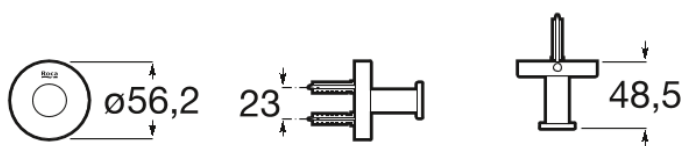

HOTELS

Round - Colgador

MEDIDAS

Longitud	56 mm
Anchura	48 mm
Altura	56 mm

COLORES Y ACABADOS

VA Oro cepillado

PVPR (IVA INCLUIDO)

37,75 €

DIBUJOS TÉCNICOS

CARACTERÍSTICAS

Colgador.

Acabado: Cromado

Conjunto de fijaciones: Incluido

Material: Metal

Opciones de instalación: Solo con tornillería

Peso máximo soportado (kg): 10