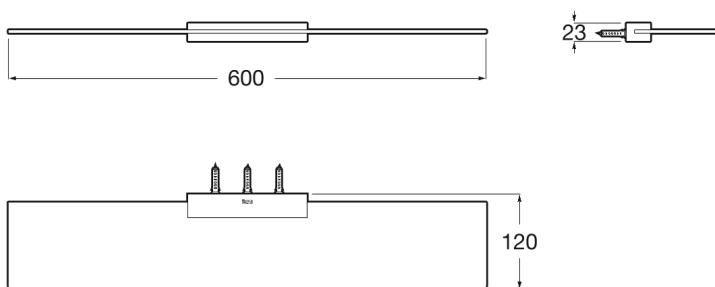

HOTELS

Round - Repisa

MEDIDAS

Longitud 600 mm
 Anchura 120 mm
 Altura 23 mm

COLORES Y ACABADOS

C4 Negro mate

PVPR (IVA INCLUIDO)

150,04 €

DIBUJOS TÉCNICOS

CARACTERÍSTICAS

Repisa.

Acabado: Cromado

Conjunto de fijaciones: No incluido

Material: Cristal

Opciones de instalación: Solo con tornillería

Peso máximo soportado (kg): 5