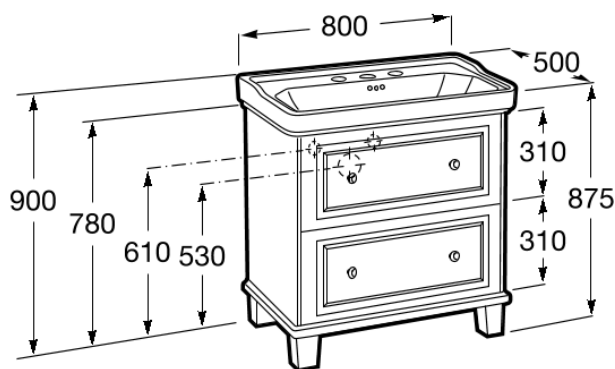

CARMEN

Unik - mueble base de dos cajones y lavabo con 3 orificios

MEDIDAS

Longitud	800 mm
Anchura	500 mm
Altura	875 mm

COLORES Y ACABADOS

PVPR (IVA INCLUIDO)

1587,52 €

DIBUJOS TÉCNICOS

CARACTERÍSTICAS

Unik - Conjunto de mueble base de dos cajones y lavabo con 3 orificios para grifería. No incluye grifería.

Lavabo / Agujeros para grifería: 3 Agujeros

Material / Lavabo: Porcelana

Material / Mueble base: Lacado

Medidas / Lavabo y mueble / Altura (mm): 875

Medidas / Lavabo y mueble / Anchura (mm): 500

Medidas / Lavabo y mueble / Longitud (mm): 800

Mueble base / Combinación de puertas y cajones: 2 Cajones

Mueble base / Separadores internos