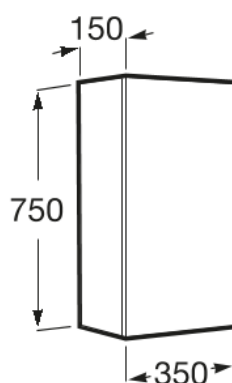

Armario alto de una puerta

MEDIDAS

Longitud	350 mm
Anchura	150 mm
Altura	750 mm

COLORES Y ACABADOS

PVPR (IVA INCLUIDO)

280,72 €

DIBUJOS TÉCNICOS

CARACTERÍSTICAS

- Combinación de puertas y cajones: 1 Puerta
- Estantes de altura regulable
- Estructura del mueble: Puertas
- Material: Aglomerado
- Material de la repisa: Cristal
- Sistema de apertura y cierre: Puertas con autocierre amortiguado
- Tipo de instalación: Suspendido
- Tipo de puerta: Batiente