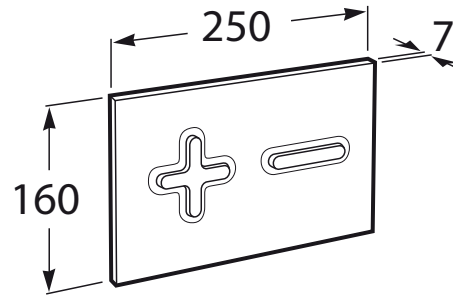

IN-WALL

PL6 DUAL (ONE) - Placa de accionamiento con descarga dual

MEDIDAS

Longitud 250 mm  
 Altura 160 mm

COLORES Y ACABADOS

1 Cromado

PVPR (IVA INCLUIDO)

105,51 €

DIBUJOS TÉCNICOS

CARACTERÍSTICAS

PL6 DUAL (ONE) - Placa de accionamiento con descarga dual para sistemas de instalación "ONE" de Roca. Sin necesidad de utilizar herramientas para la instalación.

Número de pulsadores: 2

COMPATIBLE

DUPLO WC ONE  
FREESTANDING - Bastidor  
con cisterna autoportante  
de doble descarga para  
inodoro suspendido. Codo  
de 90 ° / 110 °

890077020

DUPLO WC ONE  
COMPACT - Bastidor con  
cisterna compacta  
empotrable de doble  
descarga para inodoro  
suspendido. Codo de 90 ° /  
110 °

890073020

DUPLO WC ONE - Bastidor  
con cisterna compacta  
empotrable de doble  
descarga para inodoro  
suspendido. Codo de 90 ° /  
110 °

890070020

Kit de adaptación para  
placas de accionamiento

890064000