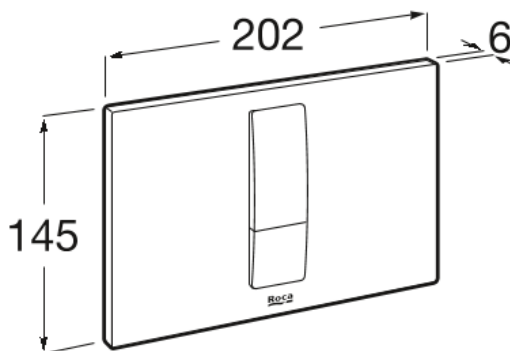

DUPLO S

PS4 DUAL - Placa de accionamiento con descarga dual

MEDIDAS

Longitud	202 mm
Anchura	6 mm
Altura	145 mm

COLORES Y ACABADOS

PVPR (IVA INCLUIDO)

79,50 €

DIBUJOS TÉCNICOS

CARACTERÍSTICAS

PS4 DUAL - Placa de accionamiento con descarga dual para sistemas de instalación de Roca.

Número de pulsadores: 2

COMPRADOS JUNTOS HABITUALMENTE

Duplo S - Bastidor con cisterna compacta empotrada de doble descarga para inodoro suspendido. Codo de ø90/ø110

8900A0020

Duplo S

Diseñado para la vida moderna, Duplo S integra a la perfección la avanzada tecnología de cisternas empotradas con refinados diseños de placas de descarga, y ofrece un confort y un estilo sin igual para cualquier proyecto de baño.