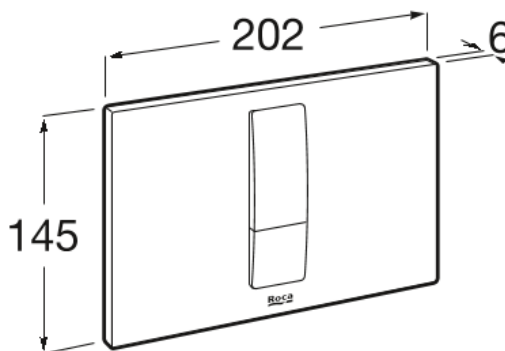

DUPLO S

PS4 DUAL - Placa de accionamiento con descarga dual

MEDIDAS

Longitud	202 mm
Anchura	6 mm
Altura	145 mm

COLORES Y ACABADOS

01 Cromado

PVPR (IVA INCLUIDO)

88,57 €

DIBUJOS TÉCNICOS

CARACTERÍSTICAS

PS4 DUAL - Placa de accionamiento con descarga dual para sistemas de instalación de Roca.

Número de pulsadores: 2

COMPRADOS JUNTOS HABITUALMENTE

Duplo S - Bastidor con
cisterna compacta
empotrable de doble
descarga para inodoro
suspendido. Codo de $\varnothing 90$ /
 $\varnothing 110$

8900A0020

Duplo S

Diseñado para la vida moderna, Duplo S integra a la perfección la avanzada tecnología de cisternas empotradas con refinados diseños de placas de descarga, y ofrece un confort y un estilo sin igual para cualquier proyecto de baño.