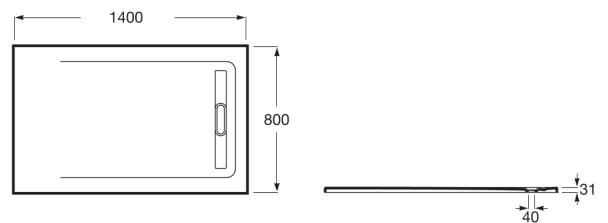

AQUOS

Plato de ducha extraplano de STONEX®

MEDIDAS

Longitud 1400 mm
 Anchura 800 mm
 Altura 31 mm

COLORES Y ACABADOS

PVPR (IVA INCLUIDO)

548,13 €

DIBUJOS TÉCNICOS

CARACTERÍSTICAS

Plato de ducha extraplano de STONEX®. Superficie texturizada antideslizante. Incluye desagüe de gran caudal. La tapa del desagüe no está incluida. Solicita una tapa compatible junto con el plato: tapa de STONEX® o la rejilla metálica (ver compatibilidades).

Desagüe incluido

Forma: Rectangular

Material: STONEX®

Profundidad: Extraplano (menos de 45 mm)

Tipo de fondo antideslizante: Integrado

Tipo de instalación: Empotrado / Nicho

Fondo antideslizante

COMPRADOS JUNTOS HABITUALMENTE