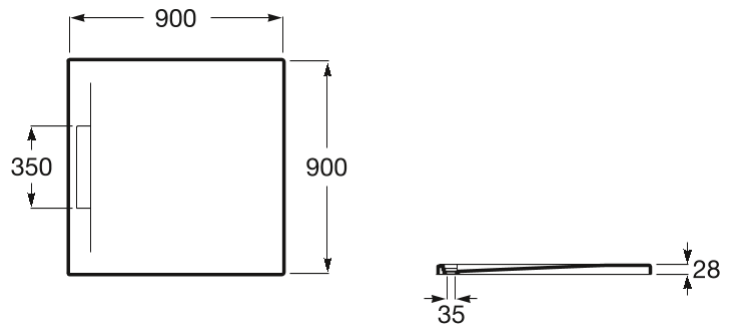

**PYROS**

**Plato de ducha cuadrado extraplano de STONEX®**

MEDIDAS

Longitud	900 mm
Anchura	900 mm
Altura	28 mm

COLORES Y ACABADOS

PVPR (IVA INCLUIDO)

**411,40 €**

DIBUJOS TÉCNICOS

**CARACTERÍSTICAS**

Plato de ducha extraplano de STONEX®. Superficie antideslizante con textura de arena. Incluye desagüe de gran caudal y sifón extraíble con cestillo para facilitar su limpieza.

Cortable

Desagüe incluido

Diámetro del desagüe (mm): 50

Forma: Cuadrado

Material: STONEX®

Profundidad: Extraplano (menos de 45 mm)

Tipo de fondo antideslizante: Integrado

Tipo de instalación: Empotrado / Nicho

Fondo antideslizante