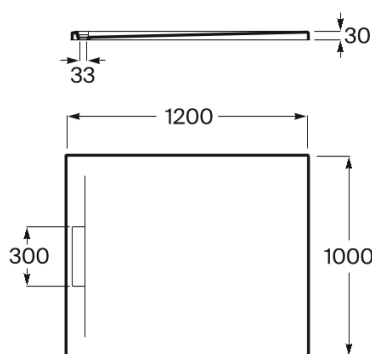

PYROS

Plato de ducha extraplano de STONEX®

MEDIDAS

Longitud 1200 mm
 Anchura 1000 mm
 Altura 30 mm

COLORES Y ACABADOS

PVPR (IVA INCLUIDO)

673,97 €

DIBUJOS TÉCNICOS

CARACTERÍSTICAS

Plato de ducha extraplano de STONEX®. Superficie antideslizante con textura de arena. Incluye desagüe de gran caudal y sifón extraíble con cestillo para facilitar su limpieza.

Altura fija (mm): 30

Ancho máximo de corte (mm): 1000

Ancho mínimo de corte (mm): 900

Cortable

Desagüe incluido

Forma: Rectangular

Largo máximo de corte (mm): 1200

Largo mínimo de corte (mm): 1000

Material: STONEX®

Profundidad: Extraplano (menos de 45 mm)

Tipo de fondo antideslizante: Integrado

Tipo de instalación: Empotrado / Nicho

Fondo antideslizante

Pyros

Con un desagüe integrado de reducidas dimensiones y carácter arquitectónico, Pyros permite maximizar el área de ducha y dotar al ambiente de un punto adicional de sofisticación. El desagüe de alta capacidad y sus pendientes progresivas facilitan la rápida evacuación del agua, evitando que quede estancada y pueda llegar a desbordar.