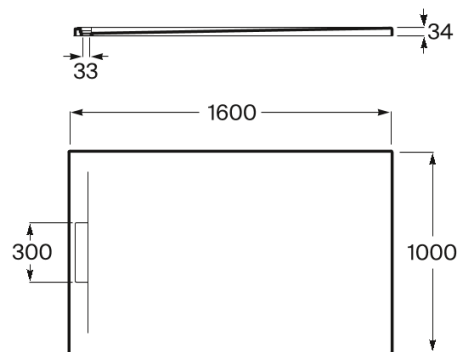

PYROS

Plato de ducha extraplano de STONEX®

MEDIDAS

Longitud 1600 mm
 Anchura 1000 mm
 Altura 34 mm

COLORES Y ACABADOS

PVPR (IVA INCLUIDO)

968,00 €

DIBUJOS TÉCNICOS

CARACTERÍSTICAS

Plato de ducha extraplano de STONEX®. Superficie antideslizante con textura de arena. Incluye desagüe de gran caudal y sifón extraíble con cestillo para facilitar su limpieza.

Altura fija (mm): 34

Ancho máximo de corte (mm): 1000

Ancho mínimo de corte (mm): 900

Cortable

Desagüe incluido

Forma: Rectangular

Largo máximo de corte (mm): 1600

Largo mínimo de corte (mm): 1400

Material: STONEX®