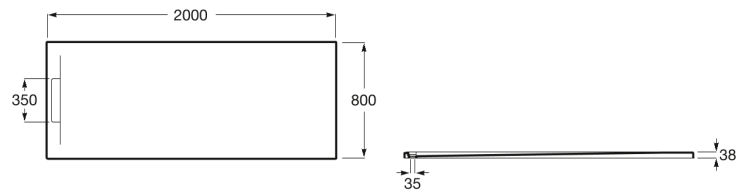

PYROS

Plato de ducha extraplano de STONEX®

MEDIDAS

Longitud 2000 mm
 Anchura 800 mm
 Altura 38 mm

COLORES Y ACABADOS

PVPR (IVA INCLUIDO)

1079,32 €

DIBUJOS TÉCNICOS

Forma: Rectangular

Material: STONEX®

Profundidad: Extraplano (menos de 45 mm)

Tipo de fondo antideslizante: Integrado

Tipo de instalación: Empotrado / Nicho

Fondo antideslizante

Pyros

Con un desagüe integrado de reducidas dimensiones y carácter arquitectónico, Pyros permite maximizar el área de ducha y dotar al ambiente de un punto adicional de sofisticación. El desagüe de alta capacidad y sus pendientes progresivas facilitan la rápida evacuación del agua, evitando que quede estancada y pueda llegar a desbordar.