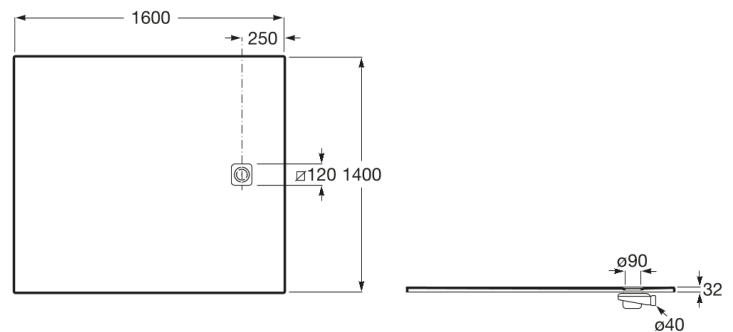

TERRAN

Plato de ducha extraplano de STONEX®

MEDIDAS

Longitud 1600 mm
 Anchura 1400 mm
 Altura 32 mm

COLORES Y ACABADOS

PVPR (IVA INCLUIDO)

1116,83 €

DIBUJOS TÉCNICOS

CARACTERÍSTICAS

Superficie antideslizante con textura grava. Extraplano. Incluye desagüe de gran caudal y rejilla Twist en el mismo acabado de color.

Altura fija (mm): 32

Ancho máximo de corte (mm): 1400

Ancho mínimo de corte (mm): 1000

Cortable

Desagüe incluido

Diámetro del desagüe (mm): 90

Forma: Rectangular

Largo máximo de corte (mm): 1600

Largo mínimo de corte (mm): 1200

Material: STONEX®