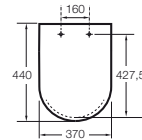

Cierre con caída amortiguada SoftClose®