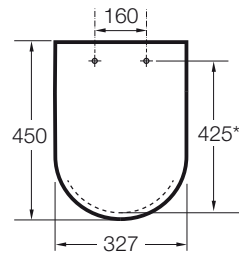

DAMA RETRO

Tapa y asiento para inodoro

PVPR (IVA INCLUIDO)

75,02 €

DIBUJOS TÉCNICOS

CARACTERÍSTICAS

Tapa y asiento para inodoro con bisagras extraíbles.

Adecuado para: Inodoro

Descripción larga: ASIENTO PINTADO BISAGRA EXTRAIBLE DAMA

EasyFix®

Forma: Redonda

Material de las bisagras: Plástico

Publication Status

EasyClean®

COMPATIBLE

Taza con salida horizontal
para inodoro de tanque bajo

342320..1

Taza con salida vertical para
inodoro de tanque bajo

342321..1

Dama Retro

Generosa en sus dimensiones, con piezas amplias y bien dimensionadas, Esta colección aporta personalidad y un aspecto elegante al espacio de baño. Creada por el diseñador italiano Giorgetto Giugiaro, sus formas suaves y femeninas resultan dulces, cálidas y acogedoras.