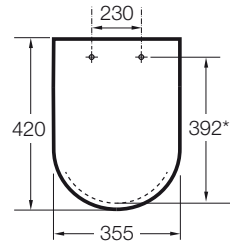

Descripción larga: ASIENTO INODORO DIMENSION REDUC. C.LIBRE

LATON DAMA-N BLAN

Forma: Cuadrada

Material de las bisagras: Latón cromado

Publication Status

Tapa compacta / Asiento compacto

Material antibacteriano

COMPATIBLE

Taza compacta adosada a pared con salida dual para inodoro de tanque bajo

34278W..0

Taza suspendida compacta con salida horizontal

346788..0

Dama

Diseño, funcionalidad y amplitud de gama. Esta colección de líneas neutras y puras, ofrece una amplia variedad de medidas. La combinación de productos de la colección da como resultado una enorme versatilidad ofreciendo resultados sorprendentes en todo tipo de espacios de baño.