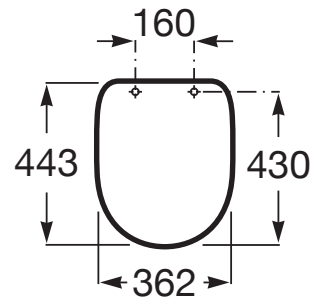

DEBBA

ROUND - Tapa y asiento Supralit® para inodoro

PVPR (IVA INCLUIDO)

60,50 €

DIBUJOS TÉCNICOS

CARACTERÍSTICAS

ROUND - Tapa y asiento Supralit® para inodoro

Adecuado para: Inodoro

Forma: Redonda

Publication Status

Supralit®

Material antibacteriano

**COMPATIBLE**

**ROUND - Taza Rimless con salida dual para inodoro de tanque bajo**

34299P..0

**ROUND - Taza suspendida Rimless con salida horizontal**