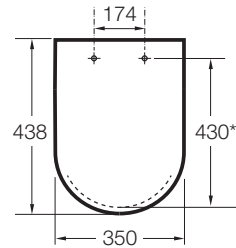

Adecuado para: Inodoro

Forma: Cuadrada

Fácil extracción

Material de las bisagras: Latón cromado

Publication Status

Supralit®

Cierre con caída amortiguada SoftClose®

EasyClean®

346997..0

SQUARE - Taza adosada a pared con salida dual para inodoro de tanque alto, tanque empotrable o fluxor

347996..0