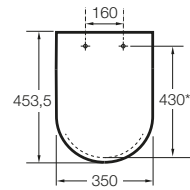

EasyClean®

Material antibacteriano