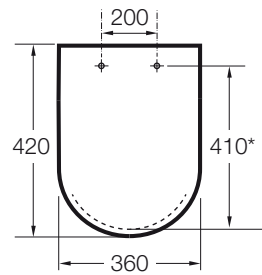

HALL

Tapa y asiento para inodoro compacto

PVPR (IVA INCLUIDO)

88,57 €

DIBUJOS TÉCNICOS

CARACTERÍSTICAS

Tapa y asiento para inodoro compacto con bisagras de acero inoxidable.

Adecuado para: Inodoro

Descripción larga: ASIENTO PINTADO HALL

Forma: Cuadrada

Material de las bisagras: Acero inoxidable

Publication Status

Tapa compacta / Asiento compacto