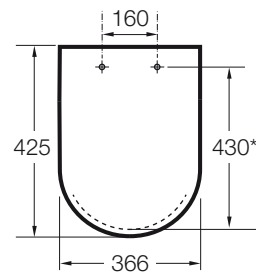

HAPPENING

Tapa y asiento para inodoro con caída amortiguada

PVPR (IVA INCLUIDO)

163,35 €

DIBUJOS TÉCNICOS

CARACTERÍSTICAS

Tapa y asiento para inodoro con caída amortiguada.

Adecuado para: Inodoro

Descripción larga: ASIENTO CAIDA AMORTIGUA DA HAPPENING

Forma: Redonda

Publication Status

Cierre con caída amortiguada SoftClose®

Happening

Ramón Benedito nos ofrece una colección formalmente muy apurada. Mantiene las estructuras clásicas de los distintos elementos del baño pero con una nueva mirada. Las piezas son compactas con formas que buscan lo esencial. Su sencillez crea un espacio diáfano que apuesta por la amplitud del baño como base de su carácter y funcionalidad.