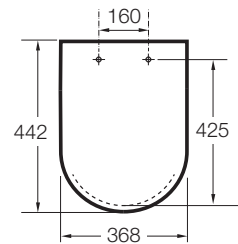

DIBUJOS TÉCNICOS

CARACTERÍSTICAS

ROUND - Tapa y asiento de SUPRALIT® para inodoro con caída amortiguada.

Adecuado para: Inodoro

EasyFix®

Forma: Redonda

Fácil extracción

Material de las bisagras: Latón cromado

Publication Status

Supralit®

Cierre con caída amortiguada SoftClose®

EasyClean®

Material antibacteriano