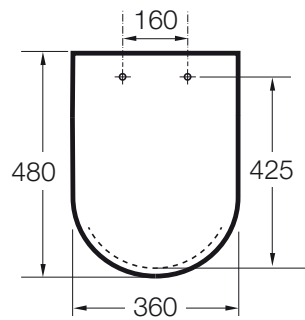

INSPIRA

SQUARE - Tapa y asiento de SUPRALIT® para inodoro con caída amortiguada

PVPR (IVA INCLUIDO)

245,63 €

DIBUJOS TÉCNICOS

CARACTERÍSTICAS

SQUARE - Tapa y asiento de SUPRALIT® para inodoro con caída amortiguada.

Adecuado para: Inodoro

EasyFix®

Forma: Cuadrada

Material de las bisagras: Latón cromado

Publication Status

Supralit®

Cierre con caída amortiguada SoftClose®

EasyClean®