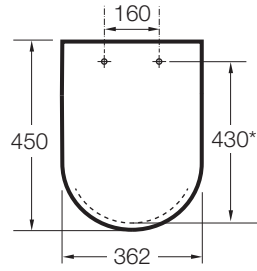

MERIDIAN

Tapa y asiento de Supralit® para inodoro

PVPR (IVA INCLUIDO)

80,71 €

DIBUJOS TÉCNICOS

CARACTERÍSTICAS

Tapa y asiento de Supralit® para inodoro

Adecuado para: Inodoro

EasyFix®

Forma: Redonda

Material de las bisagras: Latón cromado

Publication Status

Supralit®

Material antibacteriano

COMPATIBLE

Taza con salida dual para
inodoro de tanque bajo