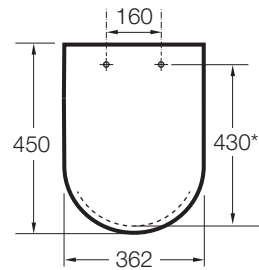

MERIDIAN

Tapa y asiento de Supralit® para inodoro con caída amortiguada

PVPR (IVA INCLUIDO)

142,78 €

DIBUJOS TÉCNICOS

CARACTERÍSTICAS

Tapa y asiento de Supralit® para inodoro con caída amortiguada

Adecuado para: Inodoro

EasyFix®

Forma: Redonda

Fácil extracción

Material de las bisagras: Latón cromado

Publication Status

Supralit®

Cierre con caída amortiguada SoftClose®

EasyClean®