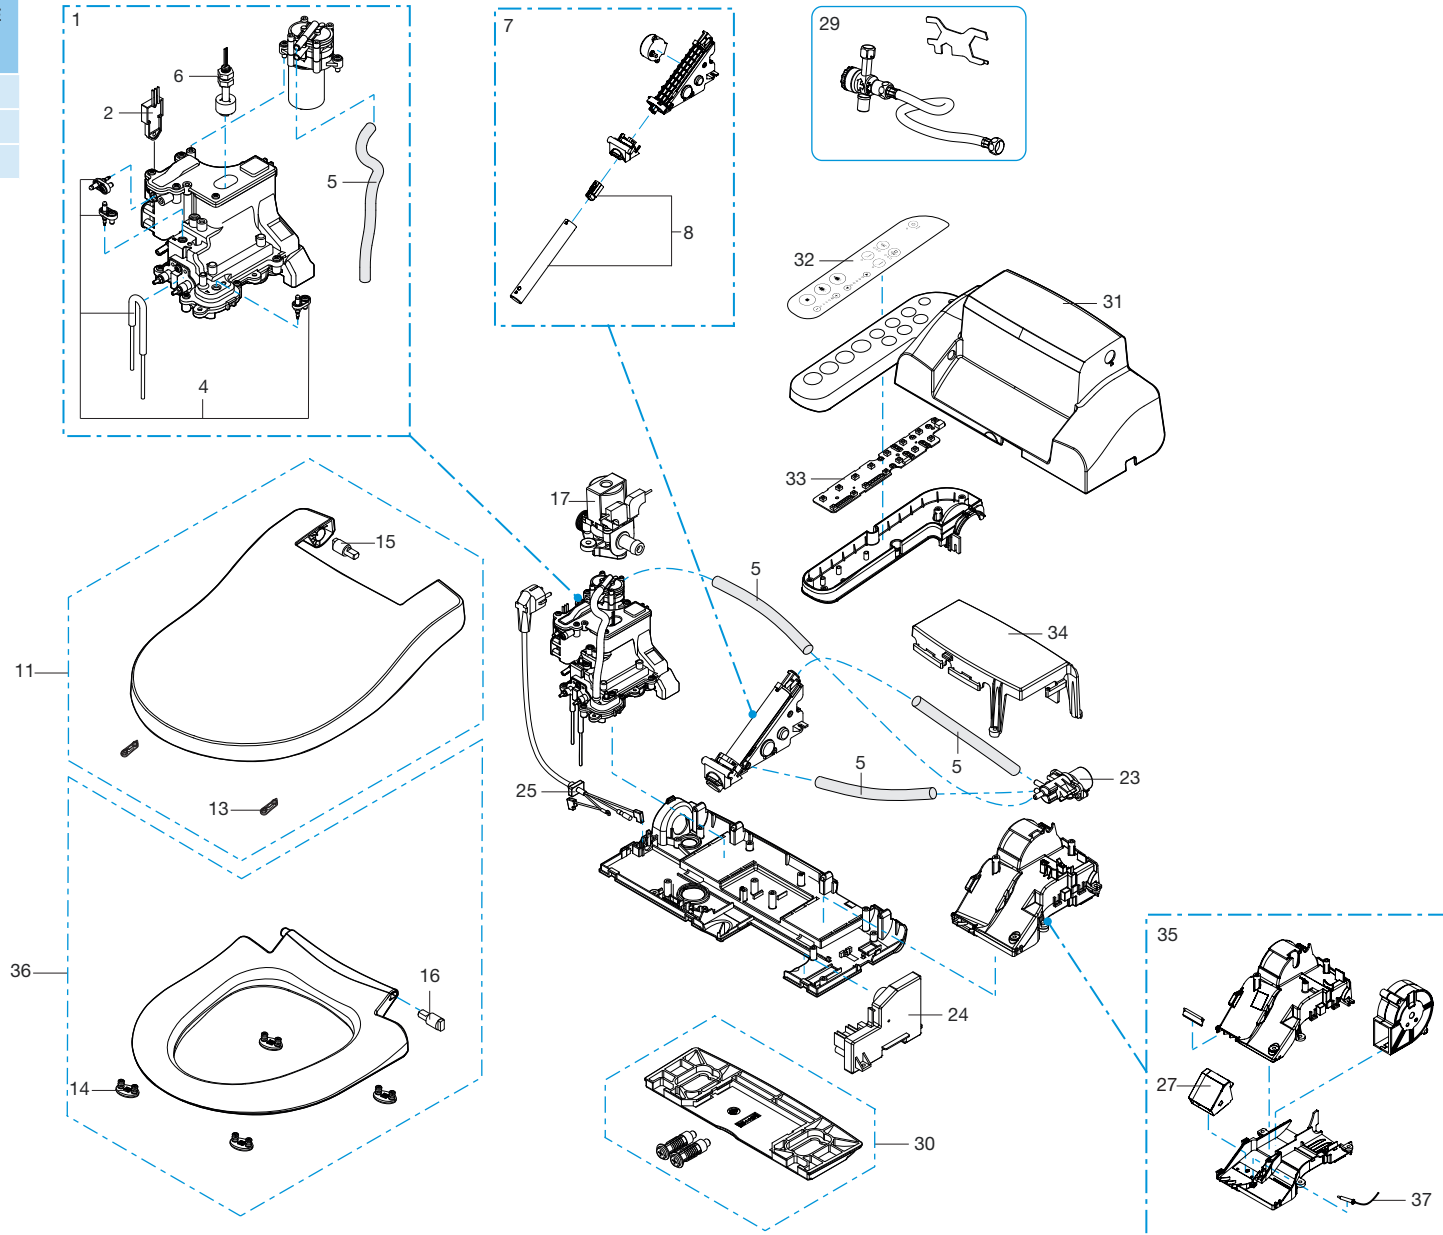

**MULTICLEAN PREMIUM
2.2**

wellnes toilet

A804006001 *ROUND*

A804007001 *SQUARE*

A804008001 *SOFT*

1	AT0013800R
2	AT0014200R
3	
4	
21	AT0017500R
37	
5	AT0018000R
6	AT0017400R
7	AT0013700R
8	
20	AT0017200R
28	
43	
9	AT0015500R
10	AT0015400R
11	AT0014800R <i>round</i>
	AT0014900R <i>square</i>
	AT0015000R <i>soft</i>
12	AT0013300R <i>round</i>
	AT0013400R <i>square</i>
	AT0013500R <i>soft</i>
13	2 un
14	4un
15	
16	
17	AT0013900R
18	AT0015300R
19	AT0015100R
22	AT0014300R
23	AT0014000R
24	AT0014400R
	AT0014500R <i>EU</i>
25	AT0014600R <i>UK</i>
26	AT0013600R
27	AT0016700R
29	AT0016600R
30	AT0016500R

MULTICLEAN ADVANCE 2.2 wellnes toilet	
A804001001	ROUND
A804002001	SQUARE
A804004001	SOFT

1	AT0013800R
4	AT0017500R
21	AT0017500R
37	AT0017500R
5	AT0018000R
6	AT0017400R
7	AT0013700R
8	AT0017200R
20	
28	
43	
11	AT0014800R <i>round</i>
	AT0014900R <i>square</i>
	AT0015000R <i>soft</i>
13	2un
14	4un
15	AT0014700R
16	
17	AT0013900R
23	AT0014000R
24	AT0014400R
	AT0014500R <i>EU</i>
25	AT0014600R <i>UK</i>
27	AT0016700R
29	AT0016600R
30	AT0016500R
31	AT0016100R
32	AT0016300R
33	AT0016300R
34	AT0016000R
2	AT0016000R
35	AT0015900R
	AT0015600R <i>round</i>
36	AT0015700R <i>square</i>
	AT0015800R <i>soft</i>