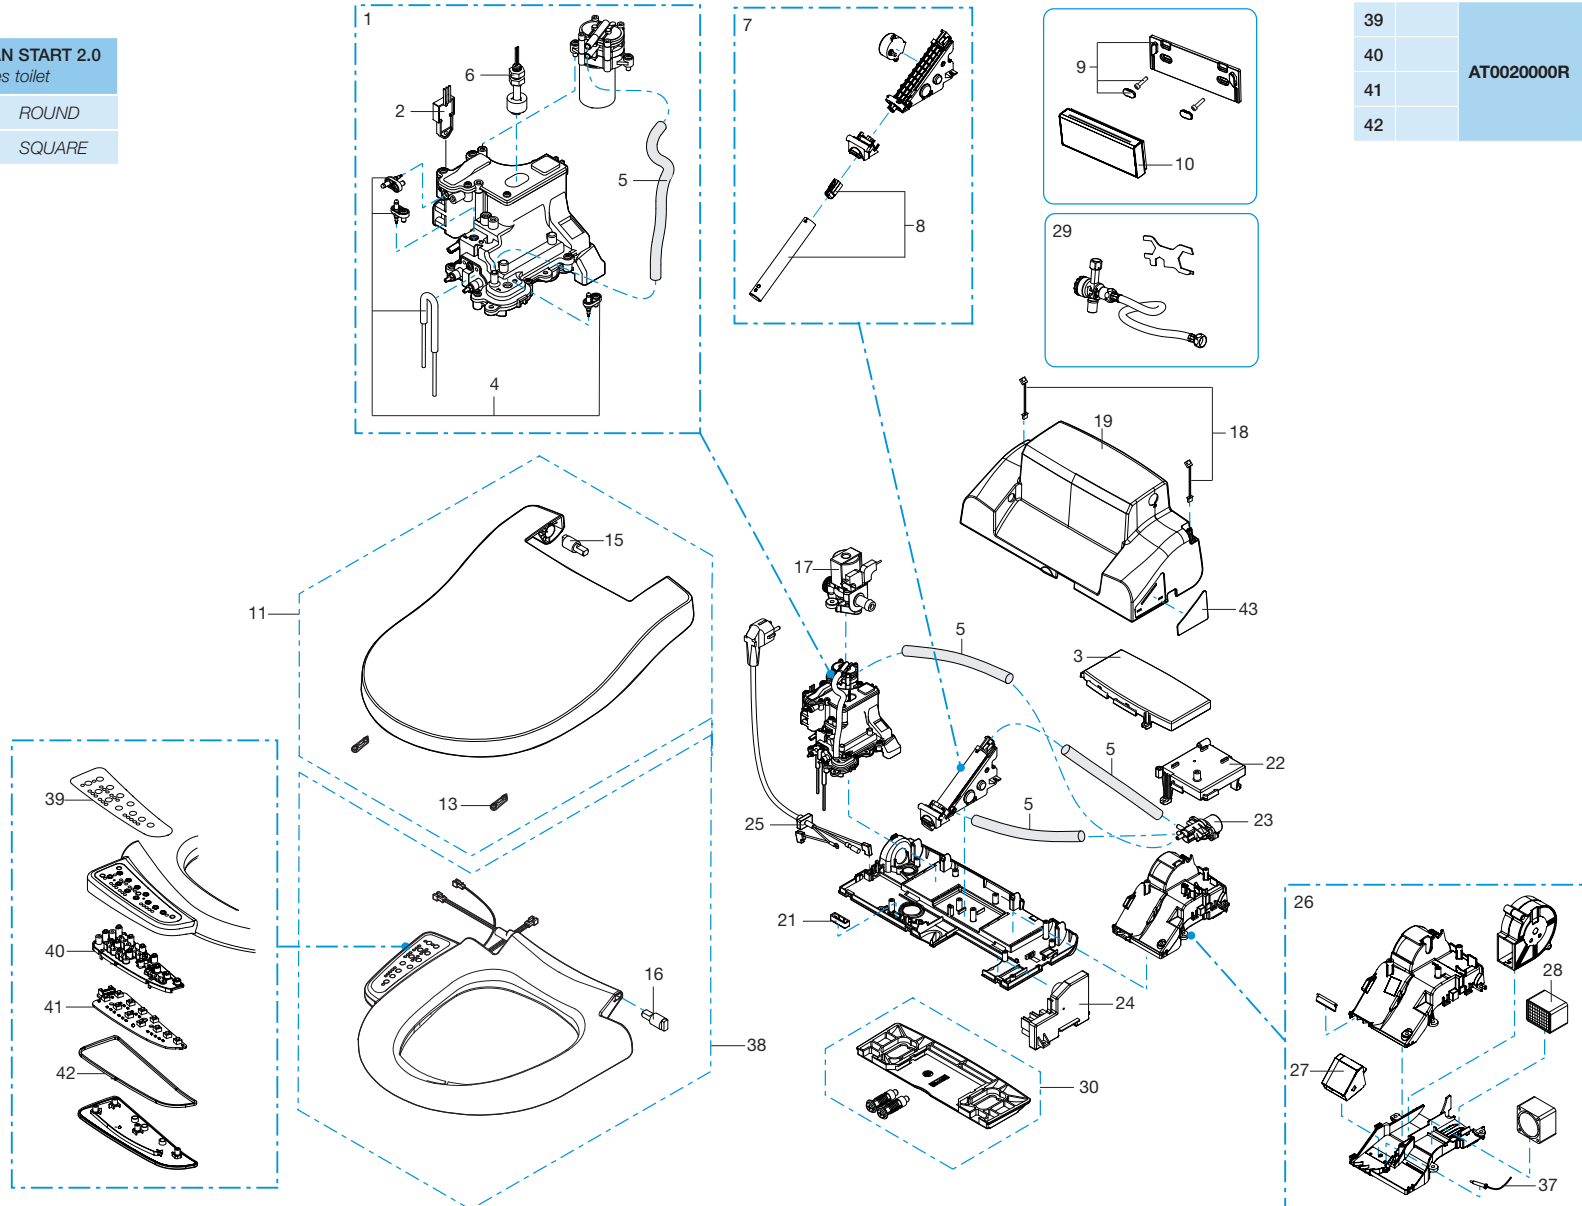

MULTICLEAN ADVANCE 2.2 wellnes toilet	
A804001001	ROUND
A804002001	SQUARE
A804004001	SOFT

1	AT0013800R
4	AT0017500R
21	AT0017500R
37	AT0017500R
5	AT0018000R
6	AT0017400R
7	AT0013700R
8	AT0017200R
20	
28	
43	
11	AT0014800R <i>round</i>
	AT0014900R <i>square</i>
	AT0015000R <i>soft</i>
13	2un
14	4un
15	AT0014700R
16	
17	AT0013900R
23	AT0014000R
24	AT0014400R
	AT0014500R <i>EU</i>
25	AT0014600R <i>UK</i>
27	AT0016700R
29	AT0016600R
30	AT0016500R
31	AT0016100R
32	AT0016300R
33	AT0016300R
34	AT0016000R
2	AT0016000R
35	AT0015900R
	AT0015600R <i>round</i>
36	AT0015700R <i>square</i>
	AT0015800R <i>soft</i>

2017/04/24

d

AY0011200R

TOILETS MULTICLEAN

MULTICLEAN 2.0 START Multiclean 2.0 start

MULTICLEAN START 2.0 wellnes toilet	
A804014001	ROUND
A804015001	SQUARE

39		
40		AT0020000R
41		
42		

1		AT0013800R
2		AT0014200R
3		
4		
21		AT0017500R
37		
5		AT0018000R
6		AT0017400R
7		AT0013700R
8		
20		AT0017200R
28		
43		
9		AT0015500R
10		AT0015400R
11		AT0014800R <i>round</i>
		AT0014900R <i>square</i>
13	2 un	
14	4un	AT0016400R
15	👤	
16	👤	AT0014700R
17		AT0013900R
18		AT0015300R
19		AT0015100R
22		AT0014300R
23		AT0014000R
24		AT0014400R
		AT0014500R <i>EU</i>
25		AT0014600R <i>UK</i>
26		AT0013600R
27		AT0016700R
29		AT0016600R
30		AT0016500R
		AT0019800R <i>round</i>
38		AT0019900R <i>square</i>

2017/04/24

d

AY0011200R

Versión <i>Version</i>	Fecha <i>Date</i>	Página <i>Page</i>	Modificación <i>Update</i>
a	2016/12/07	TODAS <i>All</i>	Creación Manual Recambios Wellness Toilet MULTICLEAN 2.2 <i>Release Spare Part Manual Wellness Toilet Multiclin 2.2</i>
b	2017/04/19	6	Actualización <i>Updated</i>
c	2017/04/21	6	Actualización <i>Updated</i>
d	2017/04/24	6	Añadido MULTICLEAN STAR 2.0 <i>Multiclean Star 2.0 added</i>