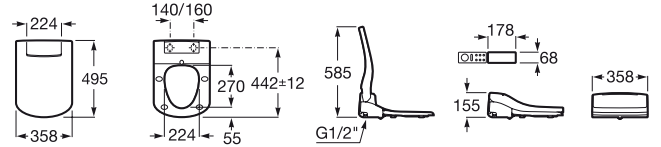

MULTICLEAN®

Premium Square

PVPR (IVA INCLUIDO)

1303,17 €

DIBUJOS TÉCNICOS

CARACTERÍSTICAS

Asiento con funciones de lavado y secado, que se adapta a una gran variedad de inodoros Roca con forma cuadrada. Instalación sencilla, solo requiere toma de agua y toma de corriente convencional.