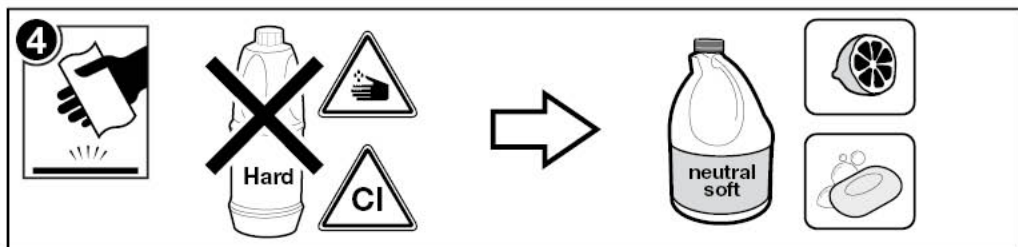

Roca

CLASICA

A5B3450C00

A563096207b

Roca

Roca Sanitario, S.A.
 Avda. Diagonal, 513
 08029 Barcelona
 SPAIN
www.roca.com

**902
304
848** 
 LÍNEA DE
 ATENCIÓN AL
 CONSUMIDOR
 ESPAÑA

**902
400
423** 
 SERVICIO
 TÉCNICO
 ESPAÑA