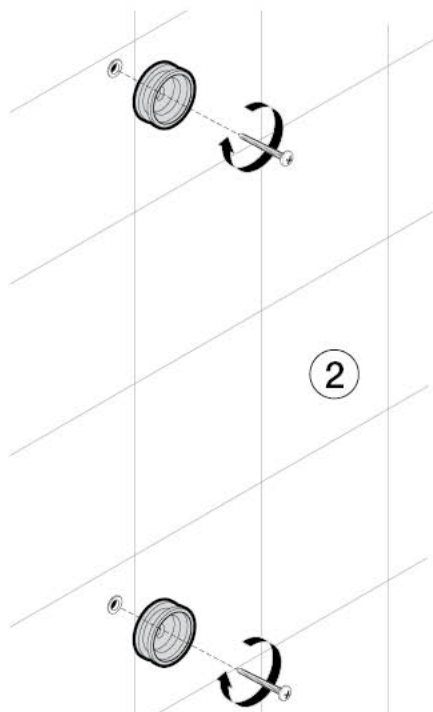

Roca

CLASICA

A5B3450C00

A563096207b

Roca

Roca Sanitario, S.A.
 Avda. Diagonal, 513
 08029 Barcelona
 SPAIN
www.roca.com

**902
304
848** 
 LÍNEA DE
 ATENCIÓN AL
 CONSUMIDOR
 ESPAÑA

**902
400
423** 
 SERVICIO
 TÉCNICO
 ESPAÑA