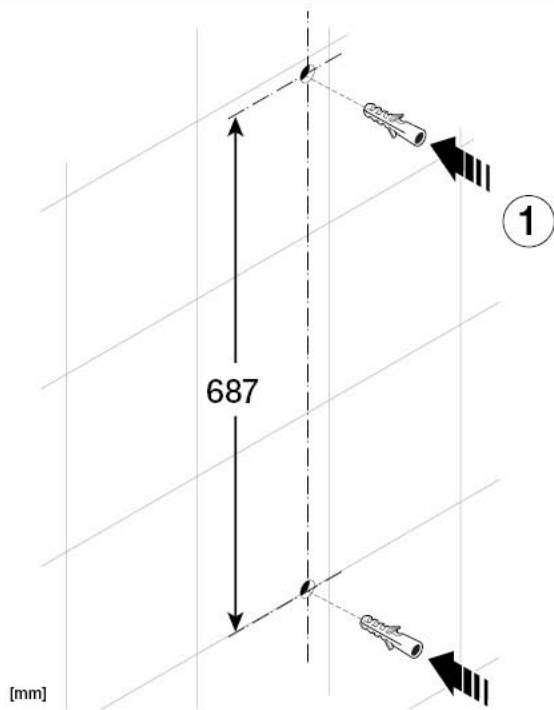

Roca

CLASICA

A5B3450C00

A563096207b

Roca

Roca Sanitario, S.A.
 Avda. Diagonal, 513
 08029 Barcelona
 SPAIN
www.roca.com

**902
304
848** 
 LÍNEA DE
 ATENCIÓN AL
 CONSUMIDOR
 ESPAÑA

**902
400
423** 
 SERVICIO
 TÉCNICO
 ESPAÑA