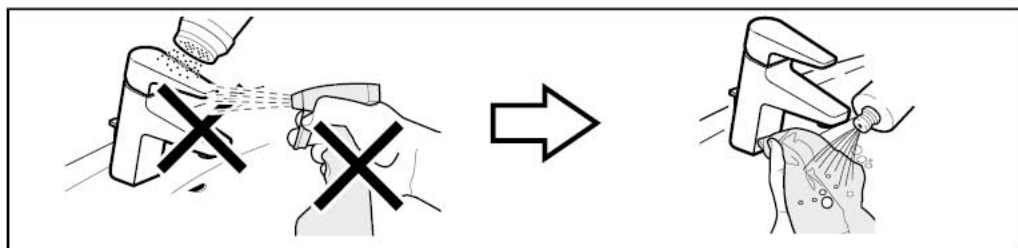

Roca

CLASICA

A5B3450C00

A563096207b

Roca

Roca Sanitario, S.A.
 Avda. Diagonal, 513
 08029 Barcelona
 SPAIN
www.roca.com

**902
304
848** 
 LÍNEA DE
 ATENCIÓN AL
 CONSUMIDOR
 ESPAÑA

**902
400
423** 
 SERVICIO
 TÉCNICO
 ESPAÑA