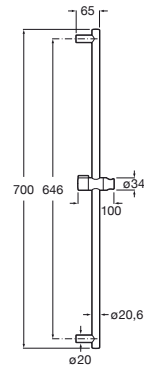

MINIMAL

Barra de ducha de 700 mm con soporte ajustable para ducha de mano

PVPR (IVA INCLUIDO)

80,47 €

DIBUJOS TÉCNICOS

CARACTERÍSTICAS

Publication Status

Minimal

La mínima expresión para obtener la máxima practicidad. Minimal aportará la altura que necesites para tu ducha diaria interviniendo en el espacio visual del baño con la mínima expresión.