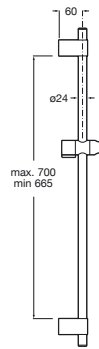

SENSUM

Barra de ducha de 800 mm regulable en altura,
con soporte regulable para ducha de mano

PVPR (IVA INCLUIDO)

198,44 €

DIBUJOS TÉCNICOS

CARACTERÍSTICAS

Barra de ducha con soporte de ducha deslizante y con soportes de fijación ajustables.

Publication Status

COMPATIBLE

Mezclador termostático exterior para ducha

5A2E18..0

STICK ROUND - Ducha de mano con 1 función

5B3750..0

Flexo metálico universal de 1,70 m

5B3850..0

Toma de agua de 1/2" para flexible de ducha

5B1450..0

Toma de agua de 1/2" para flexible de ducha con soporte para ducha de mano integrado

5B5250..0

Sensum

Nueva colección de duchas de mano multifunción, de diseño circular o cuadrado, con modernas formas ergonómicas. Sus diversas funciones garantizan el ahorro de agua sin renunciar al confort.