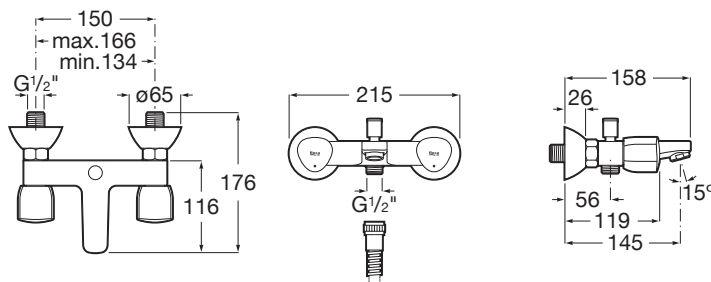

BRAVA

Mezclador exterior para baño-ducha con inversor automático con retención

PVPR (IVA INCLUIDO)

133,10 €

DIBUJOS TÉCNICOS

CARACTERÍSTICAS

Acabado: Cromado

Desagüe no incluido

Enlaces de alimentación flexibles incluidos

Lugar de instalación: Bañera

Publication Status

Tipo de desagüe: Desagüe no incluido

Tipo de grifería: Bimando

Tipo de instalación: Mural

Evershine

Brava