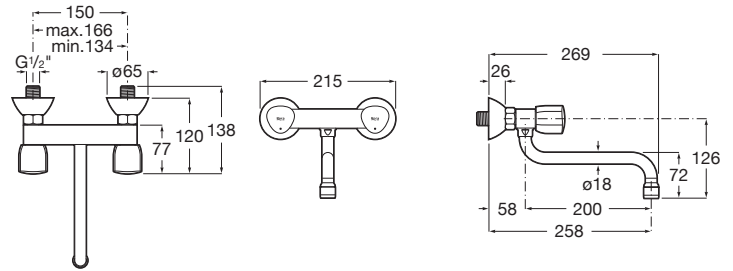

**BRAVA**

**Mezclador bimando exterior para fregadero de cocina o lavadero con caño inferior giratorio**

PVPR (IVA INCLUIDO)

**113,74 €**

**DIBUJOS TÉCNICOS**

**CARACTERÍSTICAS**

Acabado: Cromado

Desagüe no incluido

Enlaces de alimentación flexibles incluidos

Lugar de instalación: Fregadero

Publication Status

Tipo de desagüe: Desagüe no incluido

Tipo de grifería: Bimando

Tipo de instalación: Mural

Evershine