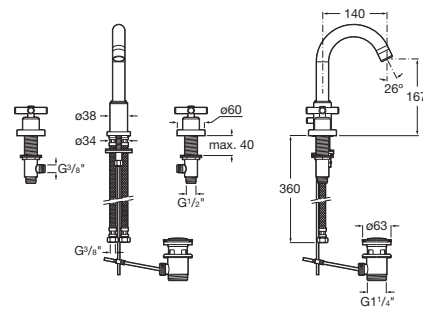

LOFT

Mezclador bimando para lavabo con caño giratorio, desagüe automático

PVPR (IVA INCLUIDO)

562,65 €

DIBUJOS TÉCNICOS

CARACTERÍSTICAS

Mezclador bimando para lavabo con caño giratorio, desagüe automático y enlaces de alimentación flexibles

Acabado: Cromado

Bimando: 1/2 vuelta

Desagüe automático

Descripción larga: MEZCLADOR LV CAÑO CENTRAL GI RAT

DESAGÜE AUT LOFT

Enlaces de alimentación flexibles incluidos

Lugar de instalación: Lavabo

Posición del caño: Central

Publication Status

Tipo de aireador: Integrado

Tipo de grifería: Bimando

Tipo de instalación: De repisa