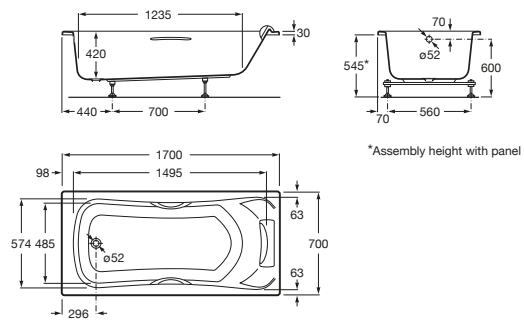

BECOOL

Bañera acrílica rectangular con asas

MEDIDAS

Longitud 1700 mm
 Anchura 700 mm
 Altura 420 mm

COLORES Y ACABADOS

00 Blanco

PVPR (IVA INCLUIDO)

786,50 €

DIBUJOS TÉCNICOS

CARACTERÍSTICAS

Aislamiento acústico

Altura interior (mm): 420

Anchura interior (mm): 485

Apoyacabezas incluidos: 1

Asas incluidas: 2

Capacidad (l): 200

Capacidad (personas): 1

Desagüe: No incluido

Estructura de montaje: Con pies

Forma: Rectangular

Instalación pies: Pies incluidos

Longitud interior (mm): 1495

Material: Acrílico

Publication Status