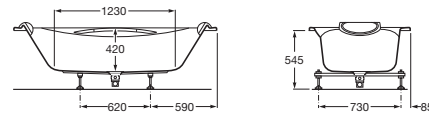

BECOOL

Bañera acrílica rectangular con hidromasaje Total Premium y juego de desagüe

MEDIDAS

Longitud	1800 mm
Anchura	900 mm
Altura	420 mm

COLORES Y ACABADOS

PVPR (IVA INCLUIDO)

**7641,15 €**

DIBUJOS TÉCNICOS

CARACTERÍSTICAS

Aislamiento acústico

Altura interior (mm): 420

Anchura interior (mm): 630

Apoyacabezas incluidos: 2

Asas incluidas: 1

Autolimpieza

Capacidad (l): 220

Capacidad (personas): 2

Cromoterapia

Desagüe: Incluido

Descripción larga: BECOOL BI 180X90 TOTAL PR

Estructura de montaje: Con bastidor

Forma: Rectangular

Instalación pies: Pies incluidos

Jets de agua: 14

Longitud interior (mm): 1585

Mantenimiento del agua caliente

Material: Acrílico

Publication Status

Sistema de hidromasaje: Total Premium

Tipo de control: Mando a distancia digital

Tipo de fondo antideslizante: Aportado