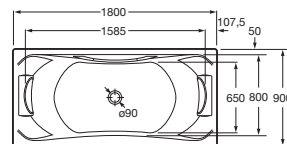

BECOOL

Bañera acrílica rectangular con hidromasaje Total Premium y juego de desagüe

MEDIDAS

Longitud	1800 mm
Anchura	900 mm
Altura	420 mm

COLORES Y ACABADOS

PVPR (IVA INCLUIDO)

**7641,15 €**

DIBUJOS TÉCNICOS

CARACTERÍSTICAS

Aislamiento acústico

Altura interior (mm): 420

Anchura interior (mm): 630

Apoyacabezas incluidos: 2

Asas incluidas: 1

Autolimpieza

Capacidad (l): 220

Capacidad (personas): 2

Cromoterapia

Desagüe: Incluido

Descripción larga: BECOOL BI 180X90 TOTAL PR

Estructura de montaje: Con bastidor

Forma: Rectangular

Instalación pies: Pies incluidos

Jets de agua: 14

Longitud interior (mm): 1585

Mantenimiento del agua caliente

Material: Acrílico

Publication Status

Sistema de hidromasaje: Total Premium

Tipo de control: Mando a distancia digital

Tipo de fondo antideslizante: Aportado