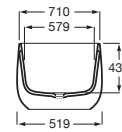

BEYOND

Bañera de SURFEX® oval con desagüe

MEDIDAS

Longitud	1600 mm
Anchura	750 mm
Altura	580 mm

COLORES Y ACABADOS

0X Onix/Blanco

PVPR (IVA INCLUIDO)

5604,72 €

DIBUJOS TÉCNICOS

CARACTERÍSTICAS

Bañera de SURFEX® oval. Incluye desagüe click-clack y sifón. Sin orificios para grifería.

Aislamiento acústico

Altura interior (mm): 430

Anchura interior (mm): 710

Capacidad (l): 217

Capacidad (personas): 2

Desagüe: Incluido

Embellecedor para rebosadero incluido

Estructura de montaje: Sin estructura

Forma: Ovalada

Longitud interior (mm): 1188

Material: SURFEX®

Peso (kg): 95