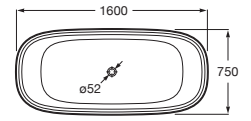

BEYOND

Bañera de SURFEX® oval con desagüe

MEDIDAS

Longitud	1600 mm
Anchura	750 mm
Altura	580 mm

COLORES Y ACABADOS

0X Onix/Blanco

PVPR (IVA INCLUIDO)

5604,72 €

DIBUJOS TÉCNICOS

CARACTERÍSTICAS

Bañera de SURFEX® oval. Incluye desagüe click-clack y sifón. Sin orificios para grifería.

Aislamiento acústico

Altura interior (mm): 430

Anchura interior (mm): 710

Capacidad (l): 217

Capacidad (personas): 2

Desagüe: Incluido

Embellecedor para rebosadero incluido

Estructura de montaje: Sin estructura

Forma: Ovalada

Longitud interior (mm): 1188

Material: SURFEX®

Peso (kg): 95