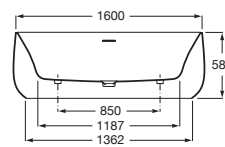

BEYOND

Bañera de SURFEX® oval con desagüe

MEDIDAS

Longitud	1600 mm
Anchura	750 mm
Altura	580 mm

COLORES Y ACABADOS

0X Onix/Blanco

PVPR (IVA INCLUIDO)

5604,72 €

DIBUJOS TÉCNICOS

CARACTERÍSTICAS

Bañera de SURFEX® oval. Incluye desagüe click-clack y sifón. Sin orificios para grifería.

Aislamiento acústico

Altura interior (mm): 430

Anchura interior (mm): 710

Capacidad (l): 217

Capacidad (personas): 2

Desagüe: Incluido

Embellecedor para rebosadero incluido

Estructura de montaje: Sin estructura

Forma: Ovalada

Longitud interior (mm): 1188

Material: SURFEX®

Peso (kg): 95