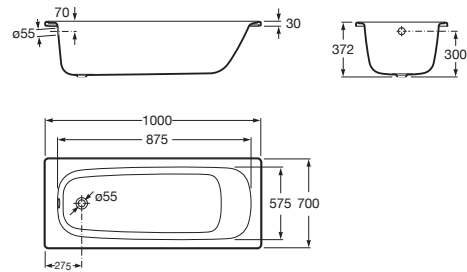

CONTESA

Bañera de acero rectangular

MEDIDAS

Longitud	1000 mm
Anchura	700 mm
Altura	365 mm

COLORES Y ACABADOS

PVPR (IVA INCLUIDO)

156,09 €

DIBUJOS TÉCNICOS

CARACTERÍSTICAS

- Altura interior (mm): 364
- Anchura interior (mm): 575
- Capacidad (l): 91
- Capacidad (personas): 1
- Desagüe: No incluido
- Descripción larga: CONTESA 100X70
- Estructura de montaje: Sin estructura
- Forma: Rectangular
- Instalación pies: Pies opcionales
- Longitud interior (mm): 875
- Material: Acero
- Publication Status
- Tipo de instalación: Con faldón frontal, Encastrada
- Toma de tierra