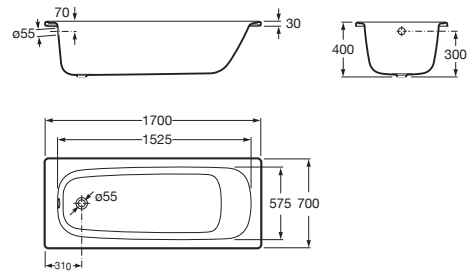

CONTESA

Bañera de acero rectangular

MEDIDAS

Longitud	1700 mm
Anchura	700 mm
Altura	400 mm

COLORES Y ACABADOS

PVPR (IVA INCLUIDO)

**228,69 €**

DIBUJOS TÉCNICOS

CARACTERÍSTICAS

- Altura interior (mm): 395
- Anchura interior (mm): 575
- Capacidad (l): 183
- Capacidad (personas): 1
- Desagüe: No incluido
- Descripción larga: CONTESA 170X70
- Diámetro del desagüe (mm): 52
- Estructura de montaje: Sin estructura
- Forma: Rectangular
- Instalación pies: Pies opcionales
- Longitud interior (mm): 1525
- Material: Acero
- Publication Status
- Tipo de instalación: Con faldón frontal, Encastrada

Grosor del acero

Grosor del acero: 2,4 mm

**COMPATIBLE**

Faldón frontal para bañera  
de acero

259979..0

Faldón frontal para bañera  
de acero

259989..0

**COMPATIBLE**