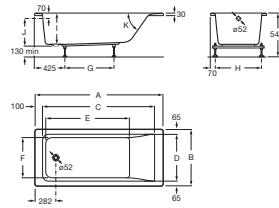

EASY

Bañera acrílica rectangular

MEDIDAS

Longitud 1400 mm  
 Anchura 700 mm  
 Altura 400 mm

COLORES Y ACABADOS

00 Blanco

PVPR (IVA INCLUIDO)

360,58 €

DIBUJOS TÉCNICOS

| A    | B   | C    | D   | E    | F   | G   | H   | I   | J   | K   | Capacity   |
|------|-----|------|-----|------|-----|-----|-----|-----|-----|-----|------------|
| 1700 | 750 | 1418 | 820 | 1110 | 540 | 675 | 610 |     |     |     | 215 litres |
| 1600 |     | 1318 |     | 1010 |     | 575 |     |     |     |     | 197 litres |
| 1700 |     | 1418 |     | 1110 |     | 675 |     | 420 | 368 | 550 | 196 litres |
| 1600 | 700 | 1318 | 570 | 1010 | 490 | 575 | 560 |     |     |     | 181 litres |
| 1500 |     | 1218 |     | 910  |     | 525 |     |     |     |     | 161 litres |
| 1400 |     | 1118 |     | 810  |     | 425 |     | 400 | 348 | 620 | 147 litres |

CARACTERÍSTICAS

Aislamiento acústico

Altura interior (mm): 348

Anchura interior (mm): 570

Capacidad (l): 147

Capacidad (personas): 1

Desagüe: No incluido

Descripción larga: BAÑERA EASY 1400X700. COMPLETA

Estructura de montaje: Con pies

Forma: Rectangular

Instalación pies: Pies incluidos

Longitud interior (mm): 810

Material: Acrílico

Publication Status

Tipo de instalación: Con faldón frontal, Encastrada

COMPATIBLE