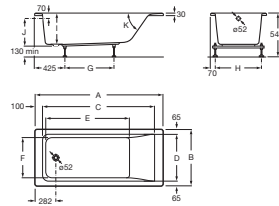

EASY

Bañera acrílica rectangular con hidromasaje Tonic

MEDIDAS

Longitud 1400 mm  
 Anchura 700 mm  
 Altura 400 mm

COLORES Y ACABADOS

00 Blanco

PVPR (IVA INCLUIDO)

1477,41 €

DIBUJOS TÉCNICOS

CARACTERÍSTICAS

Aislamiento acústico

Anchura interior (mm): 540

Capacidad (l): 147

Capacidad (personas): 1

Desagüe: No incluido

Descripción larga: BAÑERA COMPLETA EASY 1400X700 TONIC

Estructura de montaje: Con bastidor

Forma: Rectangular

Instalación pies: Pies incluidos

Longitud interior (mm): 810

Material: Acrílico

Publication Status

Sistema de hidromasaje: Tonic

Tipo de control: Pulsador electrónico

Tipo de instalación: Con faldón frontal, Encastrada

A	B	C	D	E	F	G	H	I	J	K	Capacity
1700	750	1418	820	1110	540	675	610				215 litres
1600		1318		1010		575					197 litres
1700		1418		1110		675		420	368	550	196 litres
1600	700	1318	570	1010	490	575	560				181 litres
1500		1218		910		525					161 litres
1400		1118		810		425		400	348	620	147 litres