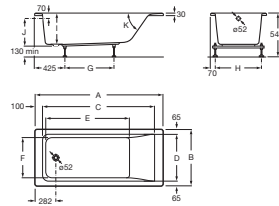

EASY

Bañera acrílica rectangular con hidromasaje Tonic

MEDIDAS

Longitud 1600 mm  
 Anchura 700 mm  
 Altura 420 mm

COLORES Y ACABADOS

00 Blanco

PVPR (IVA INCLUIDO)

1527,02 €

DIBUJOS TÉCNICOS

CARACTERÍSTICAS

Aislamiento acústico

Anchura interior (mm): 540

Capacidad (l): 181

Capacidad (personas): 1

Desagüe: No incluido

Descripción larga: BÃ? ACR EASY 1600X700 HIDROMASAJE TONIC

Estructura de montaje: Con bastidor

Forma: Rectangular

Instalación pies: Pies incluidos

Longitud interior (mm): 1010

Material: Acrílico

Publication Status

Sistema de hidromasaje: Tonic

Tipo de control: Pulsador electrónico

Tipo de instalación: Con faldón frontal, Encastrada

A	B	C	D	E	F	G	H	I	J	K	Capacity
1700	750	1418	820	1110	540	675	610				215 litres
1600		1318		1010		575					197 litres
1700		1418		1110		675		420	368	551	196 litres
1600	700	1318	570	1010	490	575	560				181 litres
1500		1218		910		525					161 litres
1400		1118		810		425		400	348	621	147 litres