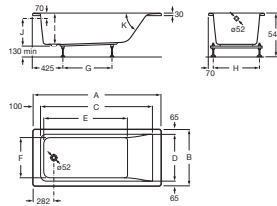

EASY

Bañera acrílica rectangular con hidromasaje Tonic

MEDIDAS

Longitud 1700 mm
 Anchura 700 mm
 Altura 420 mm

COLORES Y ACABADOS

00 Blanco

PVPR (IVA INCLUIDO)

1556,06 €

DIBUJOS TÉCNICOS

CARACTERÍSTICAS

Aislamiento acústico

Anchura interior (mm): 540

Capacidad (l): 196

Capacidad (personas): 1

Desagüe: No incluido

Descripción larga: BÃ? ACT EASY 1700X700 HIDROMASAJE TONIC

Estructura de montaje: Con bastidor

Forma: Rectangular

Instalación pies: Pies incluidos

Longitud interior (mm): 1010

Material: Acrílico

Publication Status

Sistema de hidromasaje: Tonic

Tipo de control: Pulsador electrónico

Tipo de instalación: Con faldón frontal, Encastrada

A	B	C	D	E	F	G	H	I	J	K	Capacity
1700	750	1418	820	1110	540	675	610				215 litres
1600		1318	1010		575						197 litres
1700		1418		1110	675		420	368	550		196 litres
1600	700	1318	570	1010	575	560					181 litres
1500		1218		910	525						161 litres
1400		1118		810	425		400	348	620		147 litres