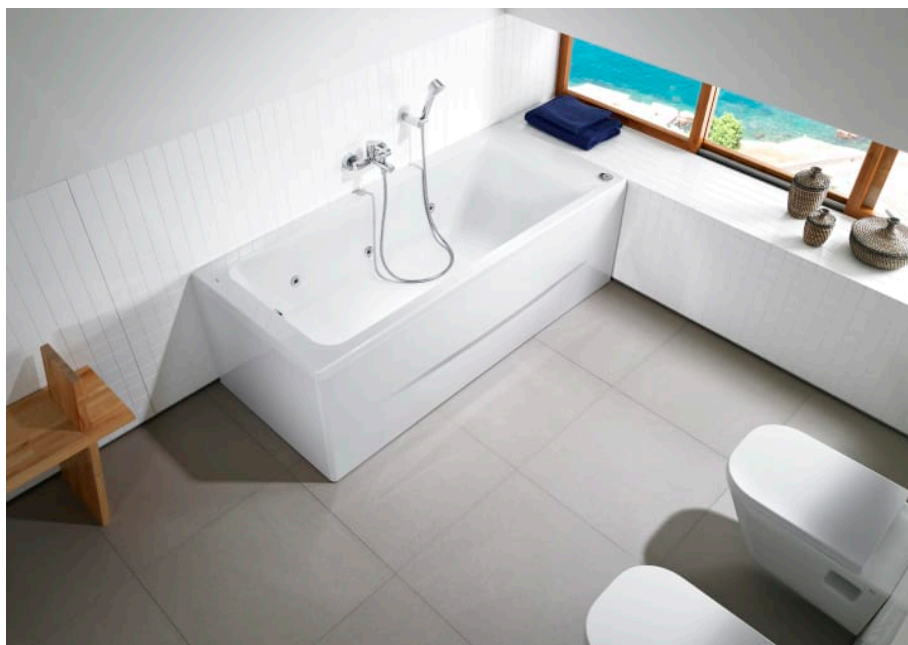

EASY

Bañera acrílica rectangular con hidromasaje Tonic

MEDIDAS

Longitud 1700 mm
 Anchura 700 mm
 Altura 420 mm

COLORES Y ACABADOS

00 Blanco

PVPR (IVA INCLUIDO)

1556,06 €

DIBUJOS TÉCNICOS

CARACTERÍSTICAS

Aislamiento acústico

Anchura interior (mm): 540

Capacidad (l): 196

Capacidad (personas): 1

Desagüe: No incluido

Descripción larga: BÃ? ACT EASY 1700X700 HIDROMASAJE TONIC

COMPATIBLE

Faldón en L para bañera
acrílica

259833..0

Faldón frontal para bañera
acrílica

259931..0

Easy

Lo fácil siempre funciona. Un diseño fácil y adaptable es la apuesta segura por un estilo actual, atractivo y cuya neutralidad de formas, de inspiración orgánica, le confiere la versatilidad y la ergonomía ideal para encajar en cualquier espacio.