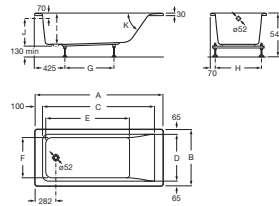

EASY

Bañera acrílica rectangular

MEDIDAS

Longitud 1700 mm
 Anchura 750 mm
 Altura 420 mm

COLORES Y ACABADOS

00 Blanco

PVPR (IVA INCLUIDO)

467,06 €

DIBUJOS TÉCNICOS

A	B	C	D	E	F	G	H	I	J	K	Capacity
1700	750	1418	820	1110	540	675	610				215 litres
1600		1318		1010		575					197 litres
1700		1418		1110		675		420	368	550	196 litres
1600	700	1318	570	1010	490	575	560				181 litres
1500		1218		910		525					161 litres
1400		1118		810		425		400	348	620	147 litres

CARACTERÍSTICAS

Aislamiento acústico

Anchura interior (mm): 620

Capacidad (l): 215

Capacidad (personas): 1

Desagüe: No incluido

Descripción larga: BAÑERA ACRILICA EASY 1700X750

Estructura de montaje: Con pies

Forma: Rectangular

Instalación pies: Pies incluidos

Longitud interior (mm): 1010

Material: Acrílico

Publication Status

Tipo de instalación: Con faldón frontal, Encastrada

COMPATIBLE

Faldón frontal para bañera
acrílica