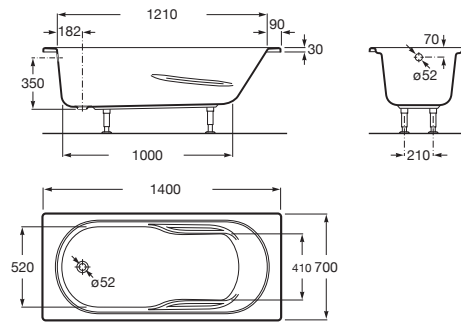

GENOVA

Bañera acrílica rectangular

MEDIDAS

Longitud	1400 mm
Anchura	700 mm
Altura	400 mm

COLORES Y ACABADOS

PVPR (IVA INCLUIDO)

248,05 €

DIBUJOS TÉCNICOS

CARACTERÍSTICAS

- Altura interior (mm): 400
- Anchura interior (mm): 520
- Apoyabrazos integrado
- Capacidad (personas): 1
- Desagüe: No incluido
- Estructura de montaje: Con pies
- Forma: Rectangular
- Instalación pies: Pies opcionales
- Longitud interior (mm): 1000
- Material: Acrílico
- Publication Status
- Tipo de instalación: Con faldón frontal, Encastrada