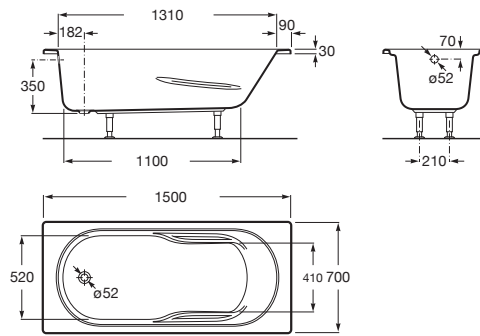

GENOVA

Bañera acrílica rectangular

MEDIDAS

Longitud	1500 mm
Anchura	700 mm
Altura	400 mm

COLORES Y ACABADOS

PVPR (IVA INCLUIDO)

266,20 €

DIBUJOS TÉCNICOS

CARACTERÍSTICAS

- Altura interior (mm): 400
- Anchura interior (mm): 520
- Apoyabrazos integrado
- Capacidad (personas): 1
- Desagüe: No incluido
- Estructura de montaje: Con pies
- Forma: Rectangular
- Instalación pies: Pies opcionales
- Longitud interior (mm): 1100
- Material: Acrílico
- Publication Status
- Tipo de instalación: Con faldón frontal, Encastrada