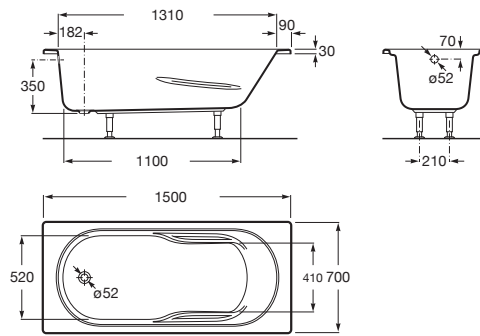

GENOVA

Bañera acrílica rectangular con hidromasaje Basic

MEDIDAS

Longitud	1500 mm
Anchura	700 mm
Altura	400 mm

COLORES Y ACABADOS

PVPR (IVA INCLUIDO)

1253,56 €

DIBUJOS TÉCNICOS

CARACTERÍSTICAS

- Altura interior (mm): 400
- Anchura interior (mm): 520
- Apoyabrazos integrado
- Capacidad (personas): 1
- Desagüe: No incluido
- Estructura de montaje: Con pies
- Forma: Rectangular
- Instalación pies: Pies incluidos
- Jets de agua: 4
- Jets laterales: 4
- Longitud interior (mm): 1100
- Material: Acrílico
- Publication Status
- Sistema de hidromasaje: Basic
- Tipo de control: Pulsador neumático
- Tipo de instalación: Con faldón en L derecha, Con faldón en L izquierda, Con faldón frontal, Encastrada
- Tipo de masaje agua: Contínuo