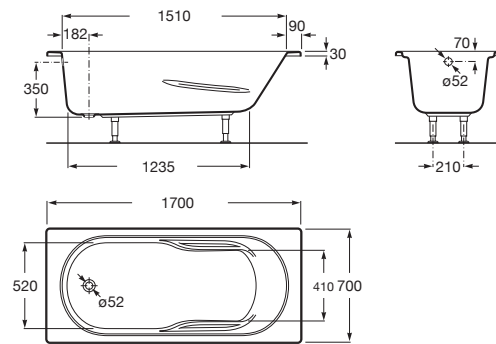

GENOVA

Bañera acrílica rectangular con hidromasaje Basic

MEDIDAS

Longitud 1700 mm
 Anchura 700 mm
 Altura 400 mm

COLORES Y ACABADOS

00 Blanco

PVPR (IVA INCLUIDO)

1299,54 €

DIBUJOS TÉCNICOS

CARACTERÍSTICAS

- Altura interior (mm): 400
- Anchura interior (mm): 520
- Apoyabrazos integrado
- Capacidad (personas): 1
- Desagüe: No incluido
- Estructura de montaje: Con pies
- Forma: Rectangular
- Instalación pies: Pies incluidos
- Jets de agua: 4
- Jets laterales: 4
- Longitud interior (mm): 1235
- Material: Acrílico
- Publication Status
- Sistema de hidromasaje: Basic
- Tipo de control: Pulsador neumático
- Tipo de instalación: Con faldón en L derecha, Con faldón en L izquierda, Con faldón frontal, Encastrada
- Tipo de masaje agua: Contínuo