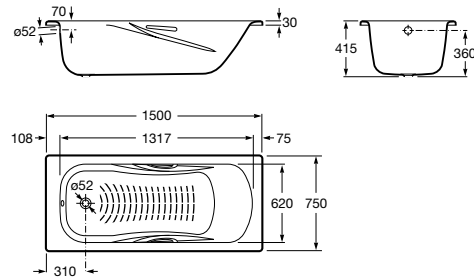

PRINCESS

Bañera de acero rectangular con fondo antideslizante

MEDIDAS

Longitud	1500 mm
Anchura	750 mm
Altura	415 mm

COLORES Y ACABADOS

PVPR (IVA INCLUIDO)

392,04 €

DIBUJOS TÉCNICOS

CARACTERÍSTICAS

Aislamiento acústico

Altura interior (mm): 414

Anchura interior (mm): 620

Asas incluidas: 2

Capacidad (l): 170

Capacidad (personas): 1

Desagüe: No incluido

Descripción larga: PRINCESS-N 150X75 ASAS CROMADAS

Estructura de montaje: Sin estructura

Forma: Rectangular

Instalación pies: Pies opcionales

Longitud interior (mm): 1317

Material: Acero

Publication Status

Tipo de fondo antideslizante: Aportado