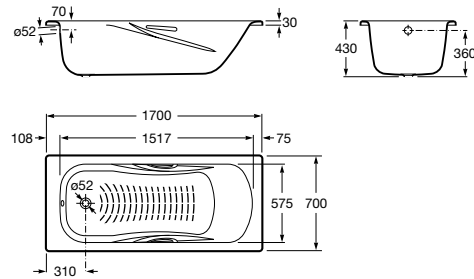

PRINCESS

Bañera de acero rectangular con fondo antideslizante

MEDIDAS

Longitud	1700 mm
Anchura	700 mm
Altura	430 mm

COLORES Y ACABADOS

00 Blanco

PVPR (IVA INCLUIDO)

355,74 €

DIBUJOS TÉCNICOS

CARACTERÍSTICAS

Aislamiento acústico

Altura interior (mm): 426

Anchura interior (mm): 575

Asas incluidas: 2

Capacidad (l): 182

Capacidad (personas): 1

Desagüe: No incluido

Descripción larga: PRINCESS-N 170X70 ASAS CROMADAS

Diámetro del desagüe (mm): 52

Estructura de montaje: Sin estructura

Forma: Rectangular

Instalación pies: Pies opcionales

Longitud interior (mm): 1517