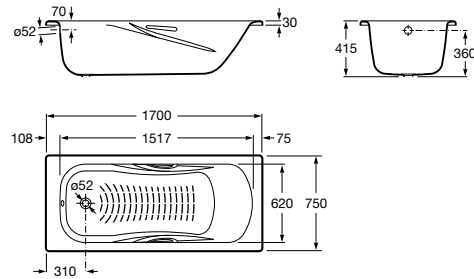

PRINCESS

Bañera de acero rectangular con fondo antideslizante

MEDIDAS

Longitud	1700 mm
Anchura	750 mm
Altura	415 mm

COLORES Y ACABADOS

PVPR (IVA INCLUIDO)

422,29 €

DIBUJOS TÉCNICOS

CARACTERÍSTICAS

Aislamiento acústico

Altura interior (mm): 415

Anchura interior (mm): 620

Asas incluidas: 2

Capacidad (l): 197

Capacidad (personas): 1

Desagüe: No incluido

Descripción larga: PRINCESS-N 170X75 ASAS CROMADAS

Estructura de montaje: Sin estructura

Forma: Rectangular

Instalación pies: Pies opcionales

Longitud interior (mm): 1517

Material: Acero

Publication Status

Tipo de fondo antideslizante: Aportado